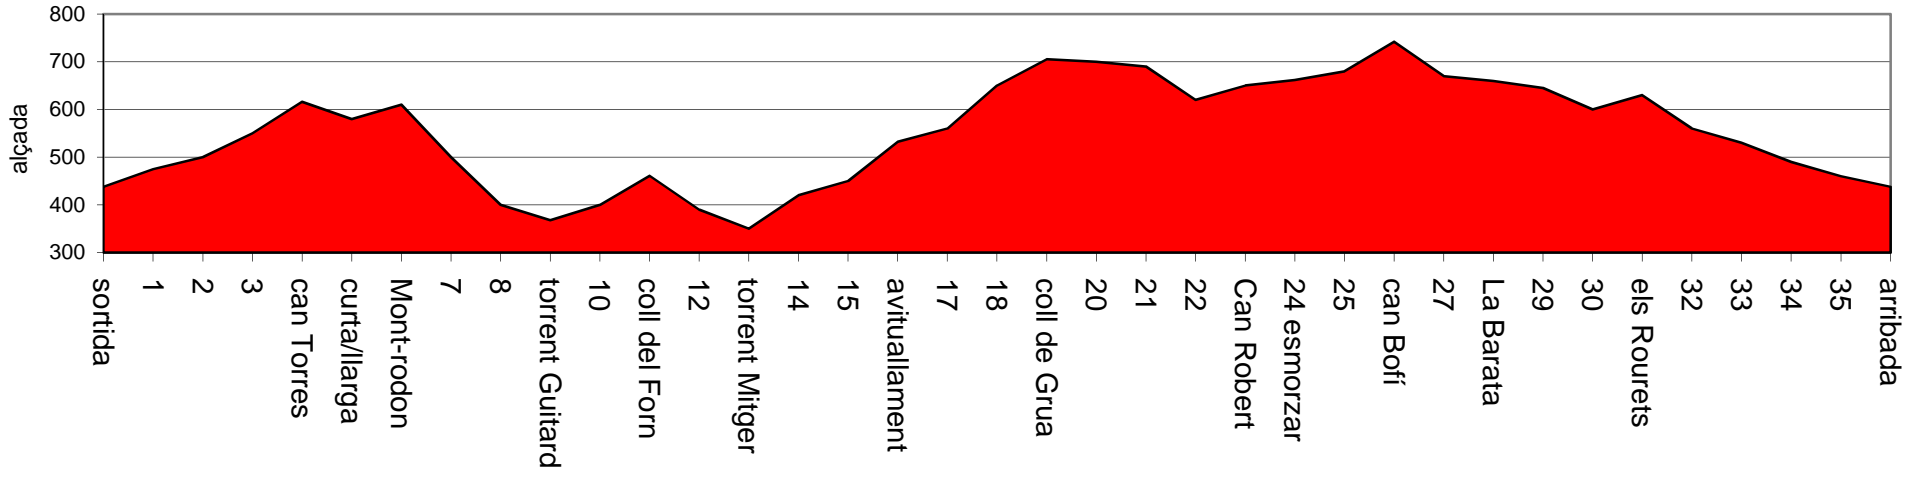

Rond'elles 2011 llarga (desnivell 1327 m; distància 36 Km)

Rond'elles 2011 curta (desnivell 780m; distància 22 Km)